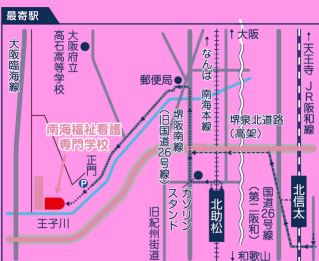

ひと
人間を大切に

南海福祉看護専門学校

〒592-0005

大阪府高石市千代田6-12-53 TEL 0120-294-329

✉ fukushi@nansen.ac.jp ホームページ: <https://www.nansen.ac.jp/>

- ●南海本線「北助松」駅下車。徒歩10分。旧国道26号線へ出て右折。(ガソリンスタンドの角を右折)北へ進み、左折。西へ300m。
- ●JR阪和線「北信太」駅下車、自転車15分。堺泉北道路(高架)に沿って海沿いへ走る。